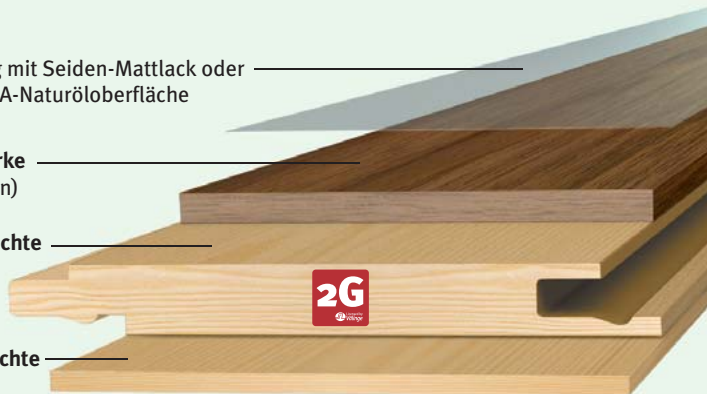

Oberfläche:

9-fache Versiegelung mit Seiden-Mattlack oder
luftgetrocknete WOCA-Naturöloberfläche
(2 x geölt)

3,4 mm Auflagenstärke
(in diversen Holzarten)

8,6 mm Nordische Fichte
(stehende
Jahresringe)

2,0 mm Nordische Fichte
(Gegenzug)